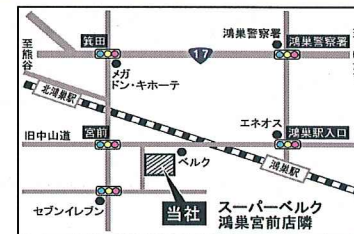

広告有効期限 2010年5月16日

木工教室チケット

必ずお持ちください
予約は受付ておりません