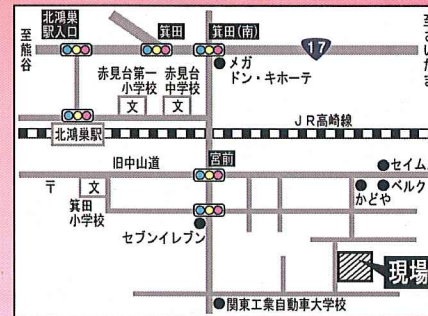

関根住宅建設の無料感謝祭!!!

木工教室

“お父さんもお子さんも
楽しくチャレンジ”
【ベンチイス・踏み台】 1家族1点
PM1:00より開催
チラシ下部のチケットご持参の方

風船・わたあめ
ヨーヨー・金魚すくい
キャラメルポップコーン

お1人様各1回

最新設備展示会

システムキッチン

システムバス

桧の大黒柱と丸太梁の見える家

■市街化調整区域の土地あります
スーパーベルク 眞田小学校 近し!!
鴻巣市内の市街化調整区域に20年以上居住する
6親等以内の親族がいる方で、自宅を所有していない方などが取得条件

完成見学会

制震工法 + オール電化

所在地：鴻巣市宮前
建物面積：98.53㎡(29.80坪)
土台・・・桧4寸角
柱・・・桧4寸角
大黒柱・・・桧8寸角
梁・・・米松、化粧赤松丸太
屋根・・・三州平板瓦
外壁・・・パワーボード